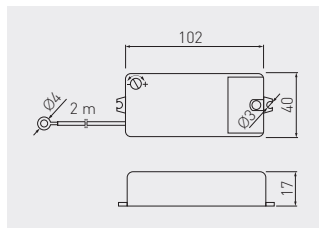

Włącznik dotykowy pod śrubę  
 Touch switch under screw  
 Сенсорный выключатель под винт

AE-WBEZDK15-10

tworzywo  
 plastic  
 пластмасса

Włącznik z czujnikiem ruchu PIR  
 Switch with PIR motion detector  
 Выключатель с датчиком движения PIR