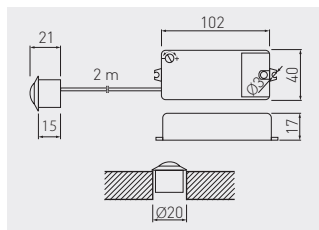

Włącznik dotykowy pod śrubę  
 Touch switch under screw  
 Сенсорный выключатель под винт

AE-WBEZDK15-10

tworzywo  
 plastic  
 пластмасса

Włącznik z czujnikiem ruchu PIR  
 Switch with PIR motion detector  
 Выключатель с датчиком движения PIR